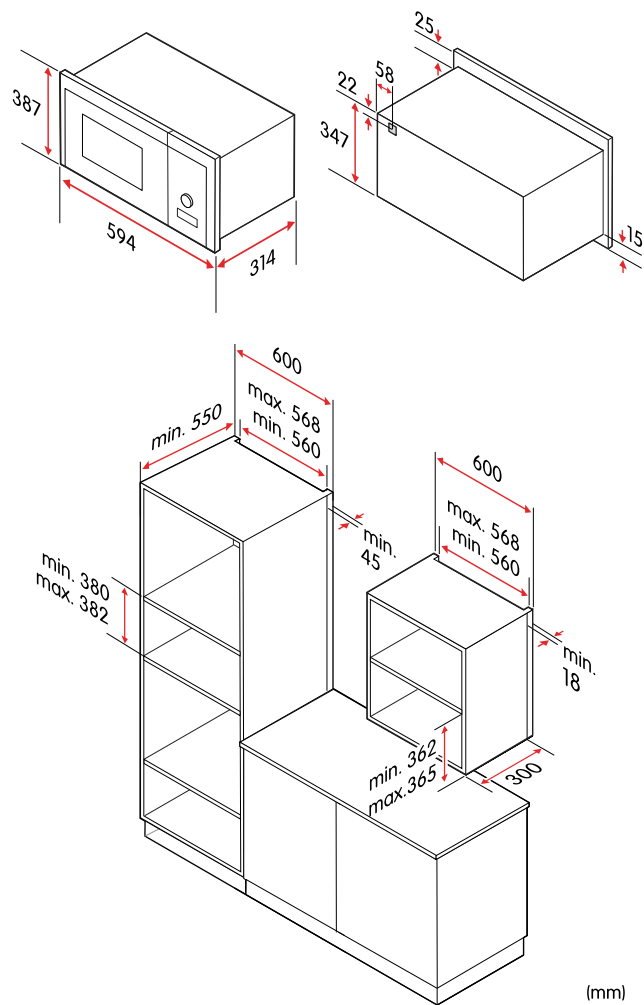

Produktgenskaper

Färg	Svart
Installation	Inbyggd
Typ av kontroll	Pekreglage och vred
Display	Ja
Mikrovågsut effekt	800 W
Antal effektnivåer	5
Automatprogram	Ja (8)
Timer	Ja
Barnlås	Ja
Roterande tallrik	Ja
Roterande tallrik, diameter	255 mm

Tekniska specifikationer

Nettovikt	16,5 kg
Volym	20 l
Höjd	387 mm
Bredd	594 mm
Djup	314 mm
Inbyggda dimensioner, min. höjd	380 mm
Inbyggda dimensioner, min. bredd	560 mm
Inbyggda dimensioner, min. djup	340 mm
Strömförsörjning	230 V, 50 Hz
Sladdlängd, typ av kontakt	1,4 m, Schuko
Märkström	10 A
Maximal märkeffekt	1270 W
Modellbeteckning	CMI4208S

Mått

Informationen kan komma att ändras. Oavsiktliga fel i informationen kan förekomma.

(mm)