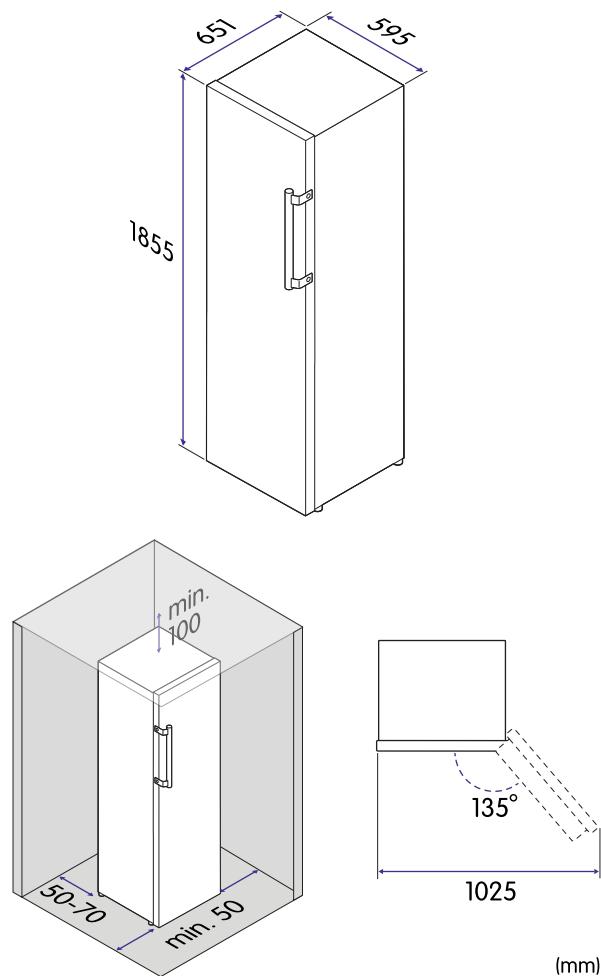

## CKS5185X Kylskåp

- 1855 mm hög
- 370 liters kapacitet
- Ställbar höjd
- Vändbar dörr
- Energieffektivitetsklass E

### Stor kapacitet

Med den stora kapaciteten på 370 liter får du gott om plats till organiserad förvaring av dina matvaror. Kylskåpet är indelat i dörrhyllor, glashyllor och rymliga lådor med genomskinlig frontpanel.

## Tekniska specifikationer

Nettovikt	67 kg
Höjd	1855 mm
Bredd	595 mm
Djup	651 mm
Total volym	370 l
Energiförbrukning	143 kWh /år
Köldmedium	R600a
Strömförsörjning	220~240 V / 50 Hz
Sladdlängd	2,5 m
Märkström	0,3
Luftburet akustiskt bullerutsläpp	40 dBA, rel 1pW
Klass för luftburet akustiskt bullerutsläpp	C
Klimatklass	SN/N/ST/T
Energiklass	E
Modellbeteckning	CKS5185X

## Mått