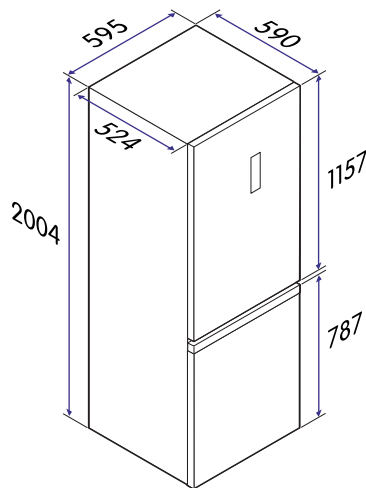

Produktegenskaper

Färg	Rostfri
Installation	Fristående
Automatisk avfrostning	Ja
Display	LED
Super freeze	Ja
Dörrlarm	Ja
LED-belysning	Ja
Dörrgångjärn	Vändbar
Kylskåpsvolym	238 l
Frysvolym	98 l
Flaskhållare	Ja
Justerbara nedre fötter	Ja

Tekniska specifikationer

Nettovikt	64 kg
Höjd	2004 mm
Bredd	595 mm
Djup	590 mm
Skyddar maten vid strömavbrott	10 timmar
Antal kompressorer	1
Total volym	336 l
Energiförbrukning	247 kWh/år
Strömförsörjning	220~240 V / 50 Hz
Sladdlängd	2,5 m
Märkström	0,6 A
Märkeffekt	100 W
Luftburet akustiskt bullerutsläpp	39 dBA, rel lpW
Klass för luftburet akustiskt bullerutsläpp	C
Klimatklass	SN/N/ST/T
Energiklass	E
Modellbeteckning	CKF4200X

Läs mer om produktens energieffektivitet på <https://eprel.ec.europa.eu/>. Använd modellbeteckningen för att hitta information.

Mått