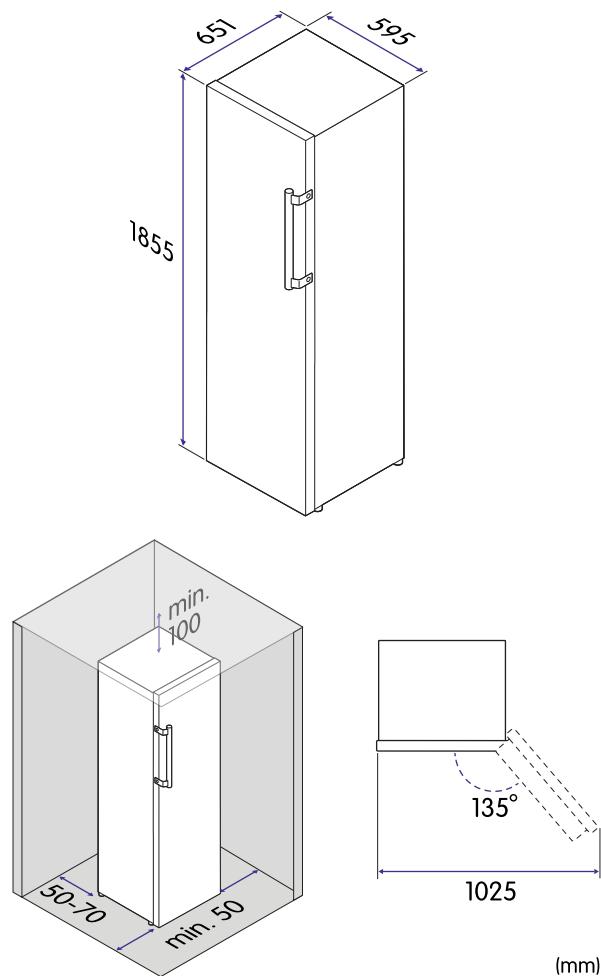

Produktgenskaper

Färg	Rostfri
Installation	Fristående
Automatisk avfrostning	Ja
Display	Ja
Superfreeze	Ja
Dörrlarm	Ja
LED-belysning	Ja
Dörrgångjärn	Vändbar
Justerbara nedre fötter	Fram
Hjul	Baksida

Tekniska specifikationer

Nettovikt	72 kg
Höjd	1855 mm
Bredd	595 mm
Djup	651 mm
Skyddar maten vid strömavbrott	13 timmar
Total volym	274 l
Energiförbrukning	246 kWh/år
Köldmedium	R600a
Strömförsörjning	220~240 V / 50 Hz
Sladdlängd	2,5 m
Märkström	1,5 A
Luftburet akustiskt bullerutsläpp	41 dBA, rel 1pW
Klass för luftburet akustiskt bullerutsläpp	C
Klimatklass	SN/N/ST/T
Energiklass	E
Modellbeteckning	CFS5185X

Läs mer om produktens energieffektivitet på <https://eprel.ec.europa.eu/>. Använd modellbeteckningen för att hitta information.

Mått