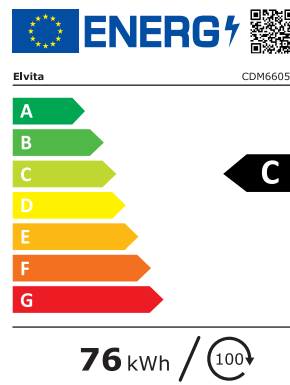

Energimärkning