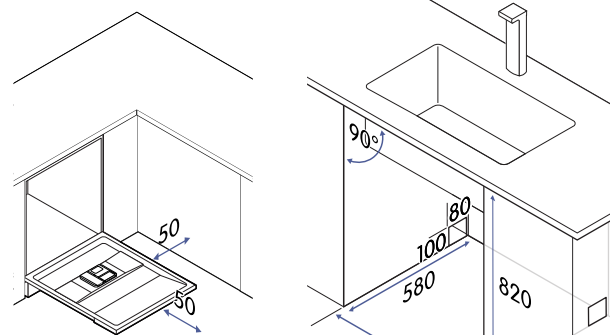

Produktgenskaper

Färg	Rostfri
Installation	Inbyggd
Kapacitet	15 kuvert
Fördröjd start	Ja
Snabbdisk	Ja
Spara ett favoritprogram	Nej
Antal program	8
Översvämningsindikator	Ja

Tekniska specifikationer

Nettovikt	47,5 kg
Höjd, justerbar	815–875 mm
Bredd	598 mm
Djup	570 mm
Djup med luckan öppen	1150 mm
Inbyggda dimensioner, min. höjd	820 mm
Inbyggda dimensioner, min. bredd	600 mm
Inbyggda dimensioner, min. djup	580 mm
Vatteninloppsslangens längd (B)	1,5 m
Vattenavloppsslangens längd (C)	1,6 m
Strömförsörjning (A)	220–240 V, 50 Hz
Sladdlängd, typ av kontakt	1,5 m, jordad
Märkström	10 A
Märkeffekt	1760–2100 W
Standardvattentryck	0,04 MPa ~ 1 MPa
Nominell bullernivå	44 dB
Bullerklass	B
Vattenförbrukning	9,8 liter/cykel
Energiförbrukning	0,758 kWh/ program
Energiförbrukning, 100 cykler	76 kWh
Energiklass	C
Modellbeteckning	CDM6605X

Läs mer om produktens energieffektivitet på <https://eprel.ec.europa.eu/>. Använd modellbeteckningen för att hitta information.

Mått