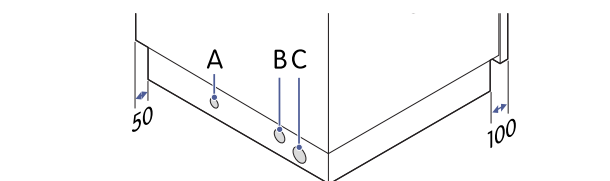

Produktgenskaper

Färg	Rostfri
Installation	Inbyggd
Kapacitet	15 kuvert
Fördröjd start	Ja
Snabbdisk	Ja
Spara ett favoritprogram	Nej
Antal program	8
Översvämningsindikator	Ja

Tekniska specifikationer

Nettovikt	47,5 kg
Höjd, justerbar	815–875 mm
Bredd	598 mm
Djup	570 mm
Djup med luckan öppen	1150 mm
Inbyggda dimensioner, min. höjd	820 mm
Inbyggda dimensioner, min. bredd	600 mm
Inbyggda dimensioner, min. djup	580 mm
Vatteninloppsslangens längd (B)	1,5 m
Vattenavloppsslangens längd (C)	1,6 m
Strömförsörjning (A)	220–240 V, 50 Hz
Sladdlängd, typ av kontakt	1,5 m, jordad
Märkström	10 A
Märkeffekt	1760–2100 W
Standardvattentryck	0,04 MPa ~ 1 MPa
Nominell bullernivå	44 dB
Bullerklass	B
Vattenförbrukning	9,8 liter/cykel
Energiförbrukning	0,758 kWh/ program
Energiförbrukning, 100 cykler	76 kWh
Energiklass	C
Modellbeteckning	CDM6605X

Läs mer om produktens energieffektivitet på <https://eprel.ec.europa.eu/>. Använd modellbeteckningen för att hitta information.

Mått