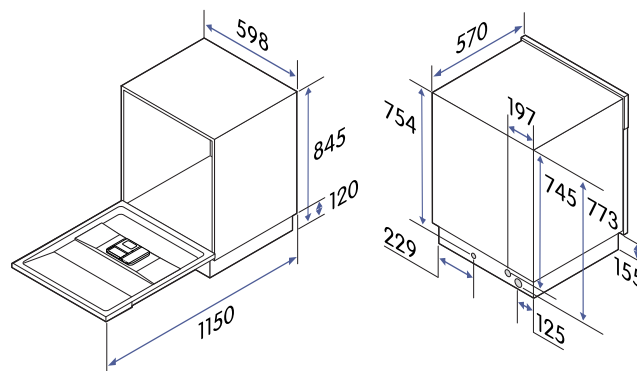

Produktgenskaper

Färg	Rostfri
Installation	Inbyggd
Kapacitet	15 kuvert
Fördröjd start	Ja
Snabbdisk	Ja
Spara ett favoritprogram	Nej
Antal program	8
Översvämningsindikator	Ja

Tekniska specifikationer

Nettovikt	47,5 kg
Höjd, justerbar	815–875 mm
Bredd	598 mm
Djup	570 mm
Djup med luckan öppen	1150 mm
Inbyggda dimensioner, min. höjd	820 mm
Inbyggda dimensioner, min. bredd	600 mm
Inbyggda dimensioner, min. djup	580 mm
Vatteninloppsslangens längd (B)	1,5 m
Vattenavloppsslangens längd (C)	1,6 m
Strömförsörjning (A)	220–240 V, 50 Hz
Sladdlängd, typ av kontakt	1,5 m, jordad
Märkström	10 A
Märkeffekt	1760–2100 W
Standardvattentryck	0,04 MPa ~ 1 MPa
Nominell bullernivå	44 dB
Bullerklass	B
Vattenförbrukning	9,8 liter/cykel
Energiförbrukning	0,758 kWh/ program
Energiförbrukning, 100 cykler	76 kWh
Energiklass	C
Modellbeteckning	CDM6605X

Läs mer om produktens energieffektivitet på <https://eprel.ec.europa.eu/>. Använd modellbeteckningen för att hitta information.

Mått